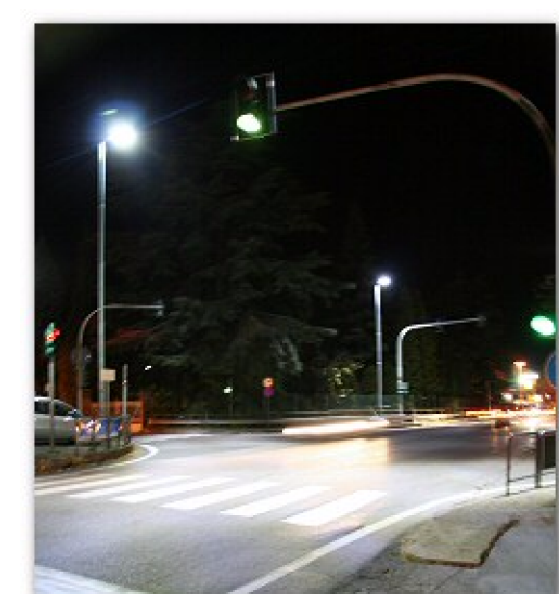

Illuminazione Pubblica

Lampione a Due Braccia

Lampione a Un Braccio

Incrocio Illuminato

COMUNE DI ROBBIATE  
(LECCO)

### ILLUMINAZIONE PUBBLICA

Scala 1:5.500  
Tav. 3 C

Maggio 2008