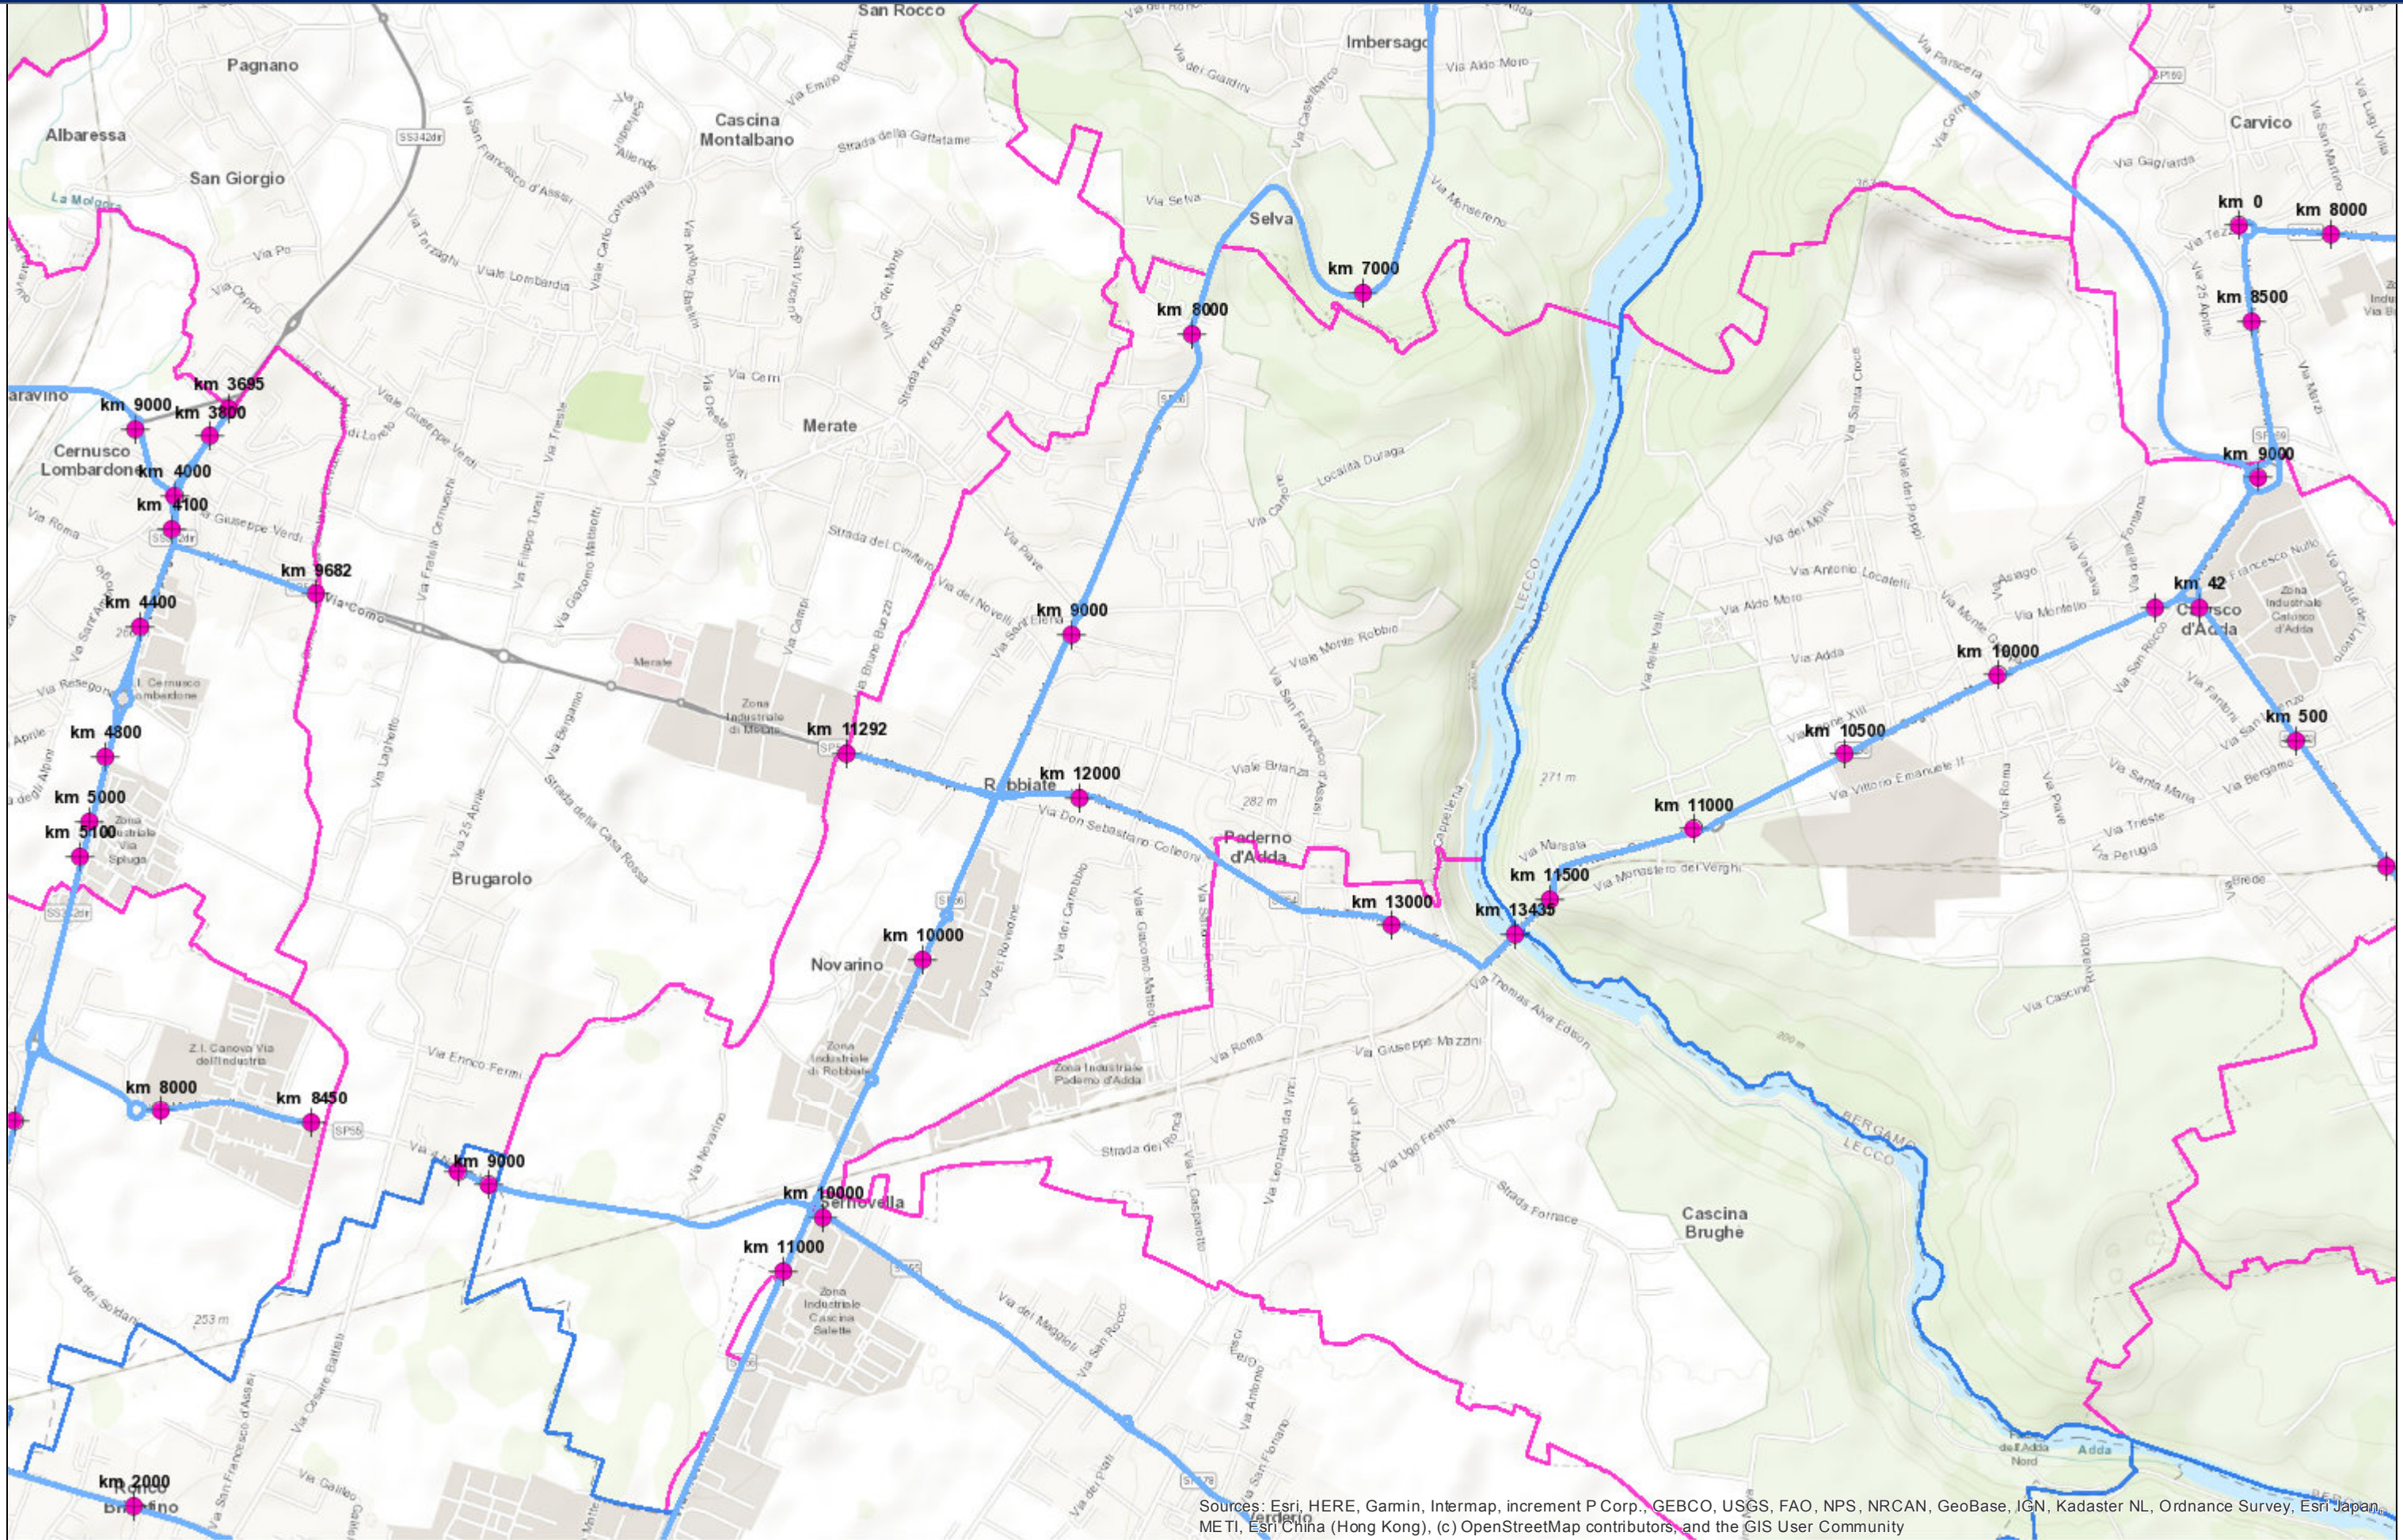

COMUNE DI ROBBIATE

Aggiornamento elenco L: 22/01/2021

STRADE PERCORRIBILI DI COMPETENZA DEL COMUNE DI ROBBIATE Macchine Agricole Eccezionali

Riferito alla tipologia macchine AGRICOLE ECCEZIONALI.

Descrizione delle tratte indicate con
nessuna via

ELENCO PRESCRIZIONI E LIMITAZIONI

=====

Il Responsabile del Servizio Tecnico

arch. Giancarlo Arlati

Documento informatico firmato digitalmente ai sensi del Codice dell'Amministrazione Digitale

Sources: Esri, HERE, Garmin, Intermap, increment P Corp., GEBCO, USGS, FAO, NPS, NRCAN, GeoBase, IGN, Kadaster NL, Ordnance Survey, Esri Japan, METI, Esri China (Hong Kong), (c) OpenStreetMap contributors, and the GIS User Community