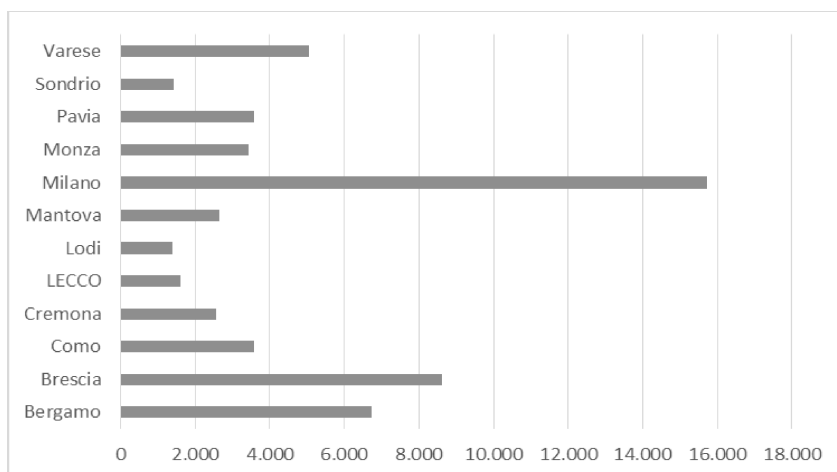

DIFFUSIONE GIOCO D'AZZARDO IN PROVINCIA DI LECCO

Totale slot in provincia di Lecco: 1.604

% su totale nazionale (340.785): 0,5%

% su totale regione Lombardia (56.404): 2.8%

Fonte dati: Agenzia dogane e monopoli. dato al 27/11/2015

Apparecchi per abitante (0-100 anni): 1 ogni 212 abitanti

* Provincia di Lecco popolazione al 01/01/2016 (fonte ISTAT): 339.254

Tabella 1: numero apparecchi in esercizio in Lombardia

PROVINCIA	NUMERO MACCHINE	% SU POPOLAZIONE	% su totale regione
Bergamo	6.722	0.60%	11.91%
Brescia	8.631	0.68%	15.30%
Como	3.578	0.60%	6.34%
Cremona	2.577	0.70%	4.56%
LECCO	1.604	0.47%	2.84%
Lodi	1.388	0.60%	2.46%
Mantova	2.657	0.64%	4.71%
Milano	15.723	0.49%	27.87%
Monza	3.436	0.40%	6.09%
Pavia	3.593	0.65%	6.37%
Sondrio	1.433	0.24%	2.54%
Varese	5.062	0.57%	8.97%
Regione Lombardia	56.404	0.56	

Fonte dati: Agenzia delle dogane e monopoli

Grafico 1: numero apparecchi per provincia

Dalla tabella si evince una distribuzione omogenea in Regione Lombardia del numero delle macchine in base alla percentuale sulla popolazione.

Lecco risulta al di sotto della media regionale per il numero di macchine installate in valore assoluto e percentuale sul totale macchinette e anche in base alla distribuzione in % su popolazione. Dopo Milano, Brescia e Bergamo hanno il più alto numero di macchine installate.