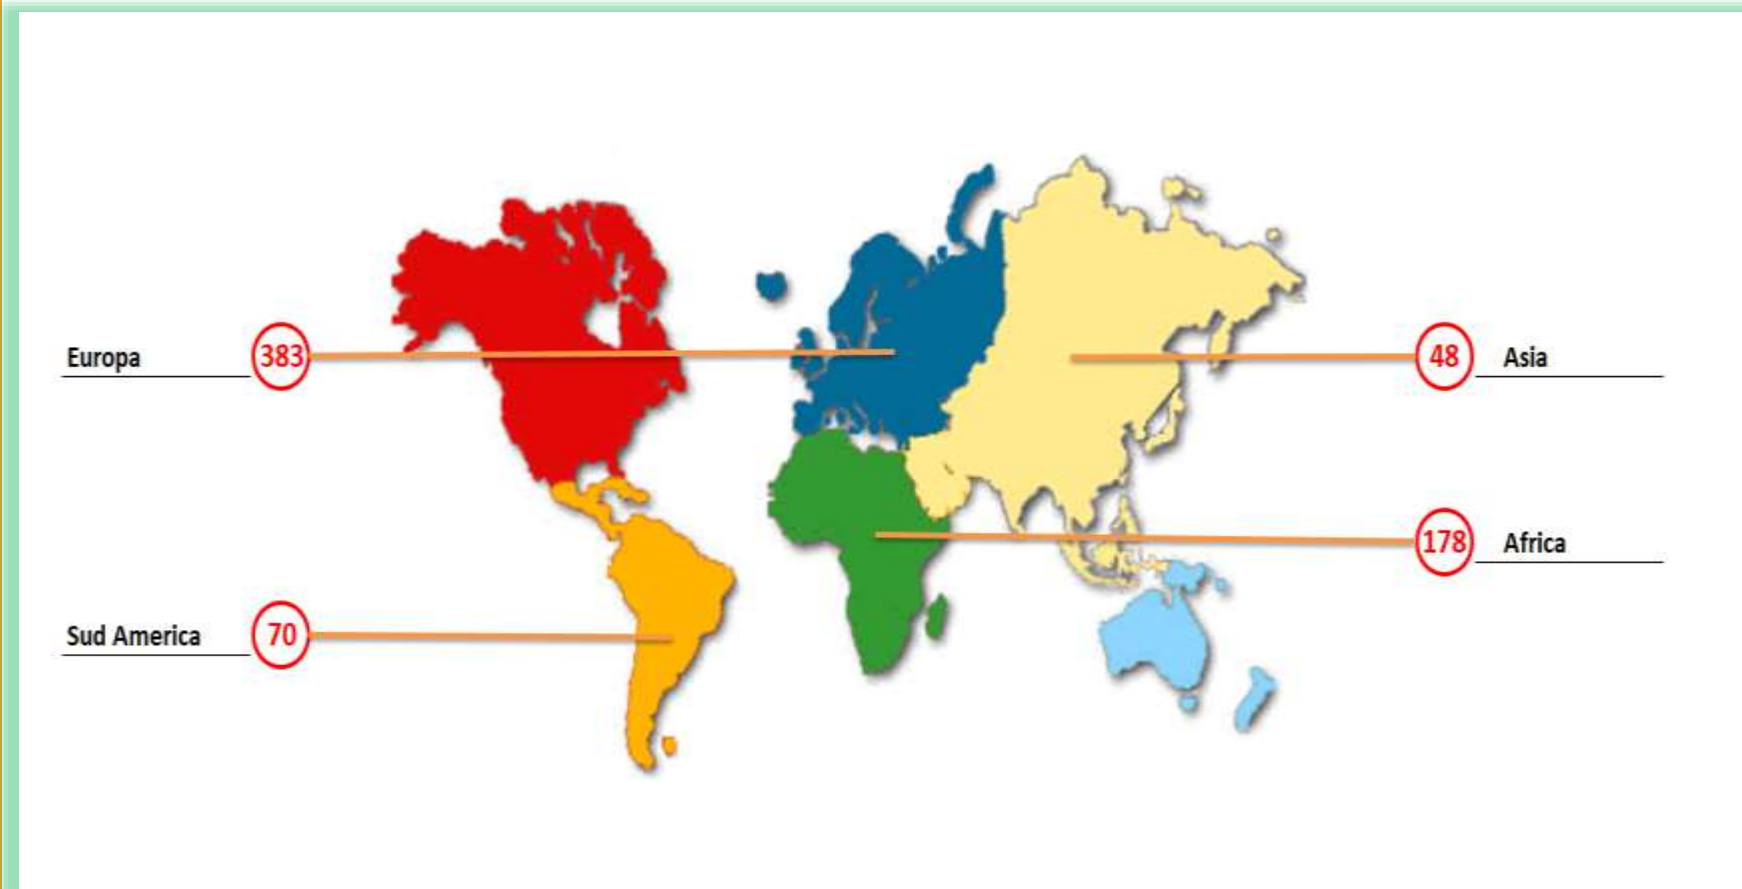

Analisi Demografica

31 Dicembre 2019

Popolazione Residente

	<i>MASCHI</i>	<i>FEMMINE</i>	<i>TOTALE</i>
POPOLAZIONE AL 31/12/2018	3.164	3.222	6.386
NATI	9	24	33
MORTI	22	22	44
ISCRITTI	145	142	287
EMIGRATI	152	131	283
POPOLAZIONE AL 31/12/2019	3.144	3.235	6.379

Popolazione

DISTRIBUZIONE DELLA POPOLAZIONE STRANIERA PER CITTADINANZA

Distribuzione Geografie di Provenienza (679)

Provenienza:
Europa (383)

Provenienza: Asia (48)

Afghanistan

2

Pakistan

10

India

2

Sri Lanka

2

7

Cina

24

Bangladesh

1

Singapore

Provenienza: Africa (178)

Provenienza: Sud America (70)